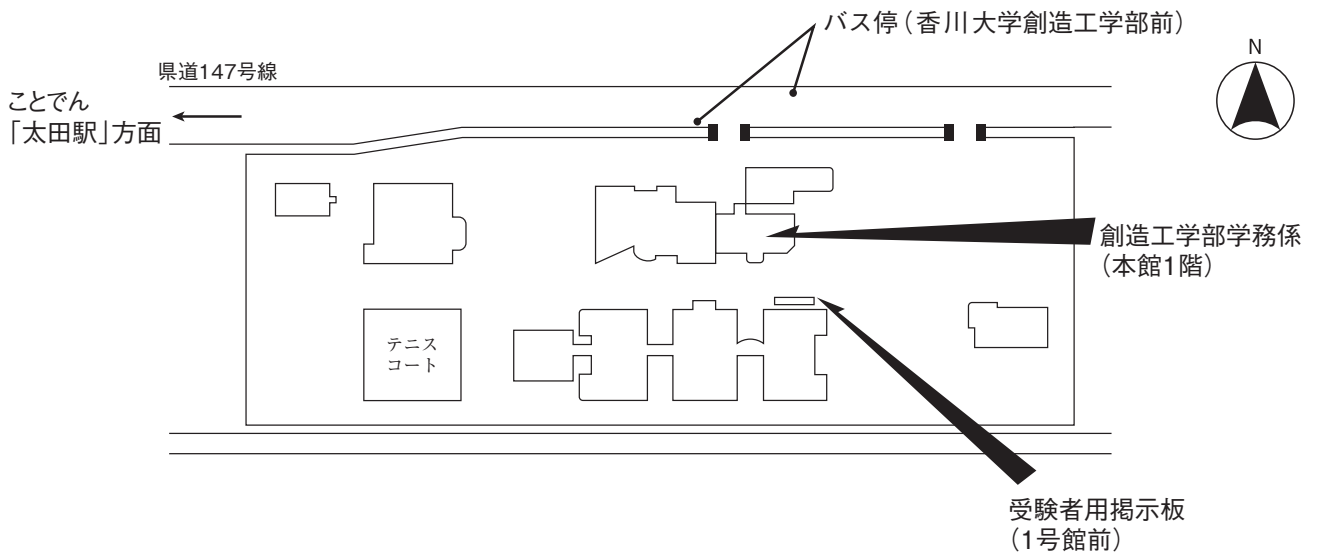

香川大学建物配置図

幸町北キャンパス (教育学部)
 幸町南キャンパス (法学部・経済学部)

林町キャンパス（創造工学部）

三木町農学部キャンパス（農学部）

三木町医学部キャンパス（医学部）