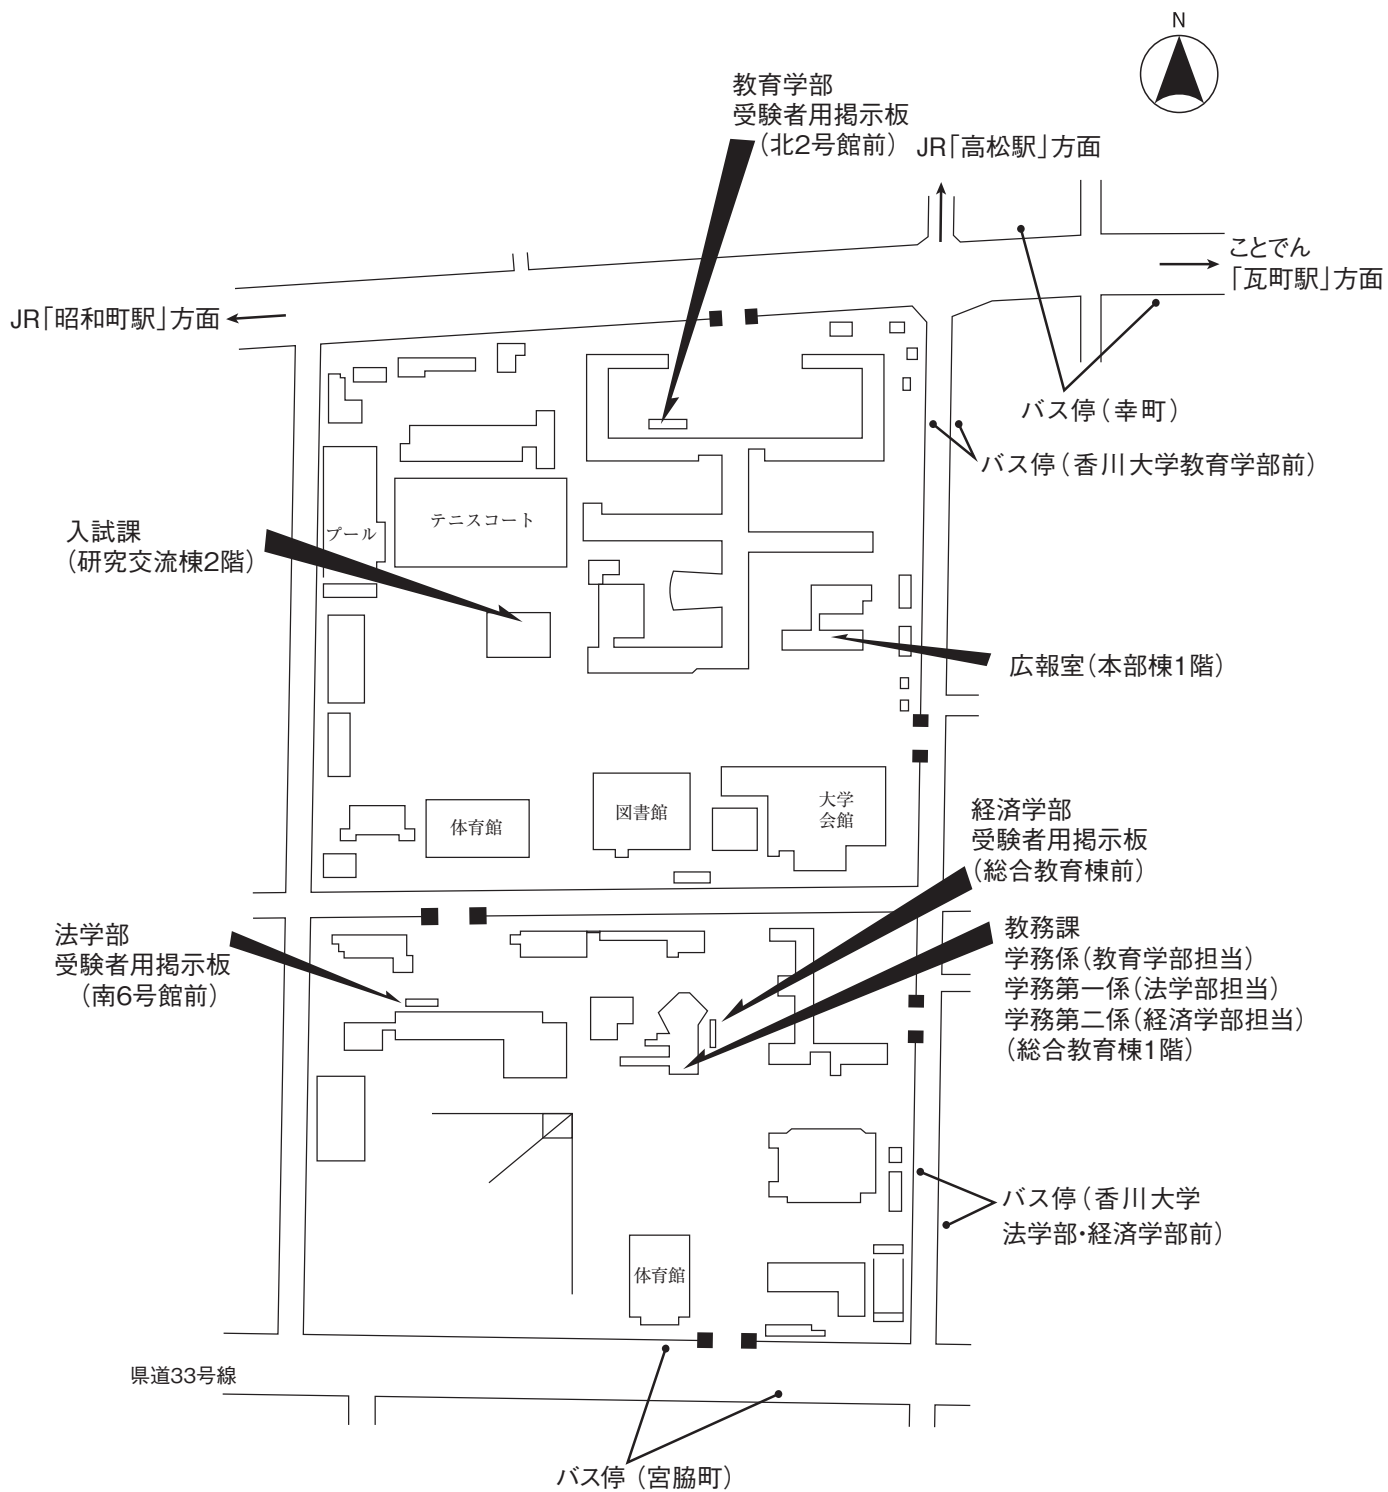

香川大学建物配置図

幸町北キャンパス (教育学部)
 幸町南キャンパス (法学部・経済学部)

林町キャンパス（創造工学部）

三木町農学部キャンパス（農学部）

三木町医学部キャンパス（医学部）