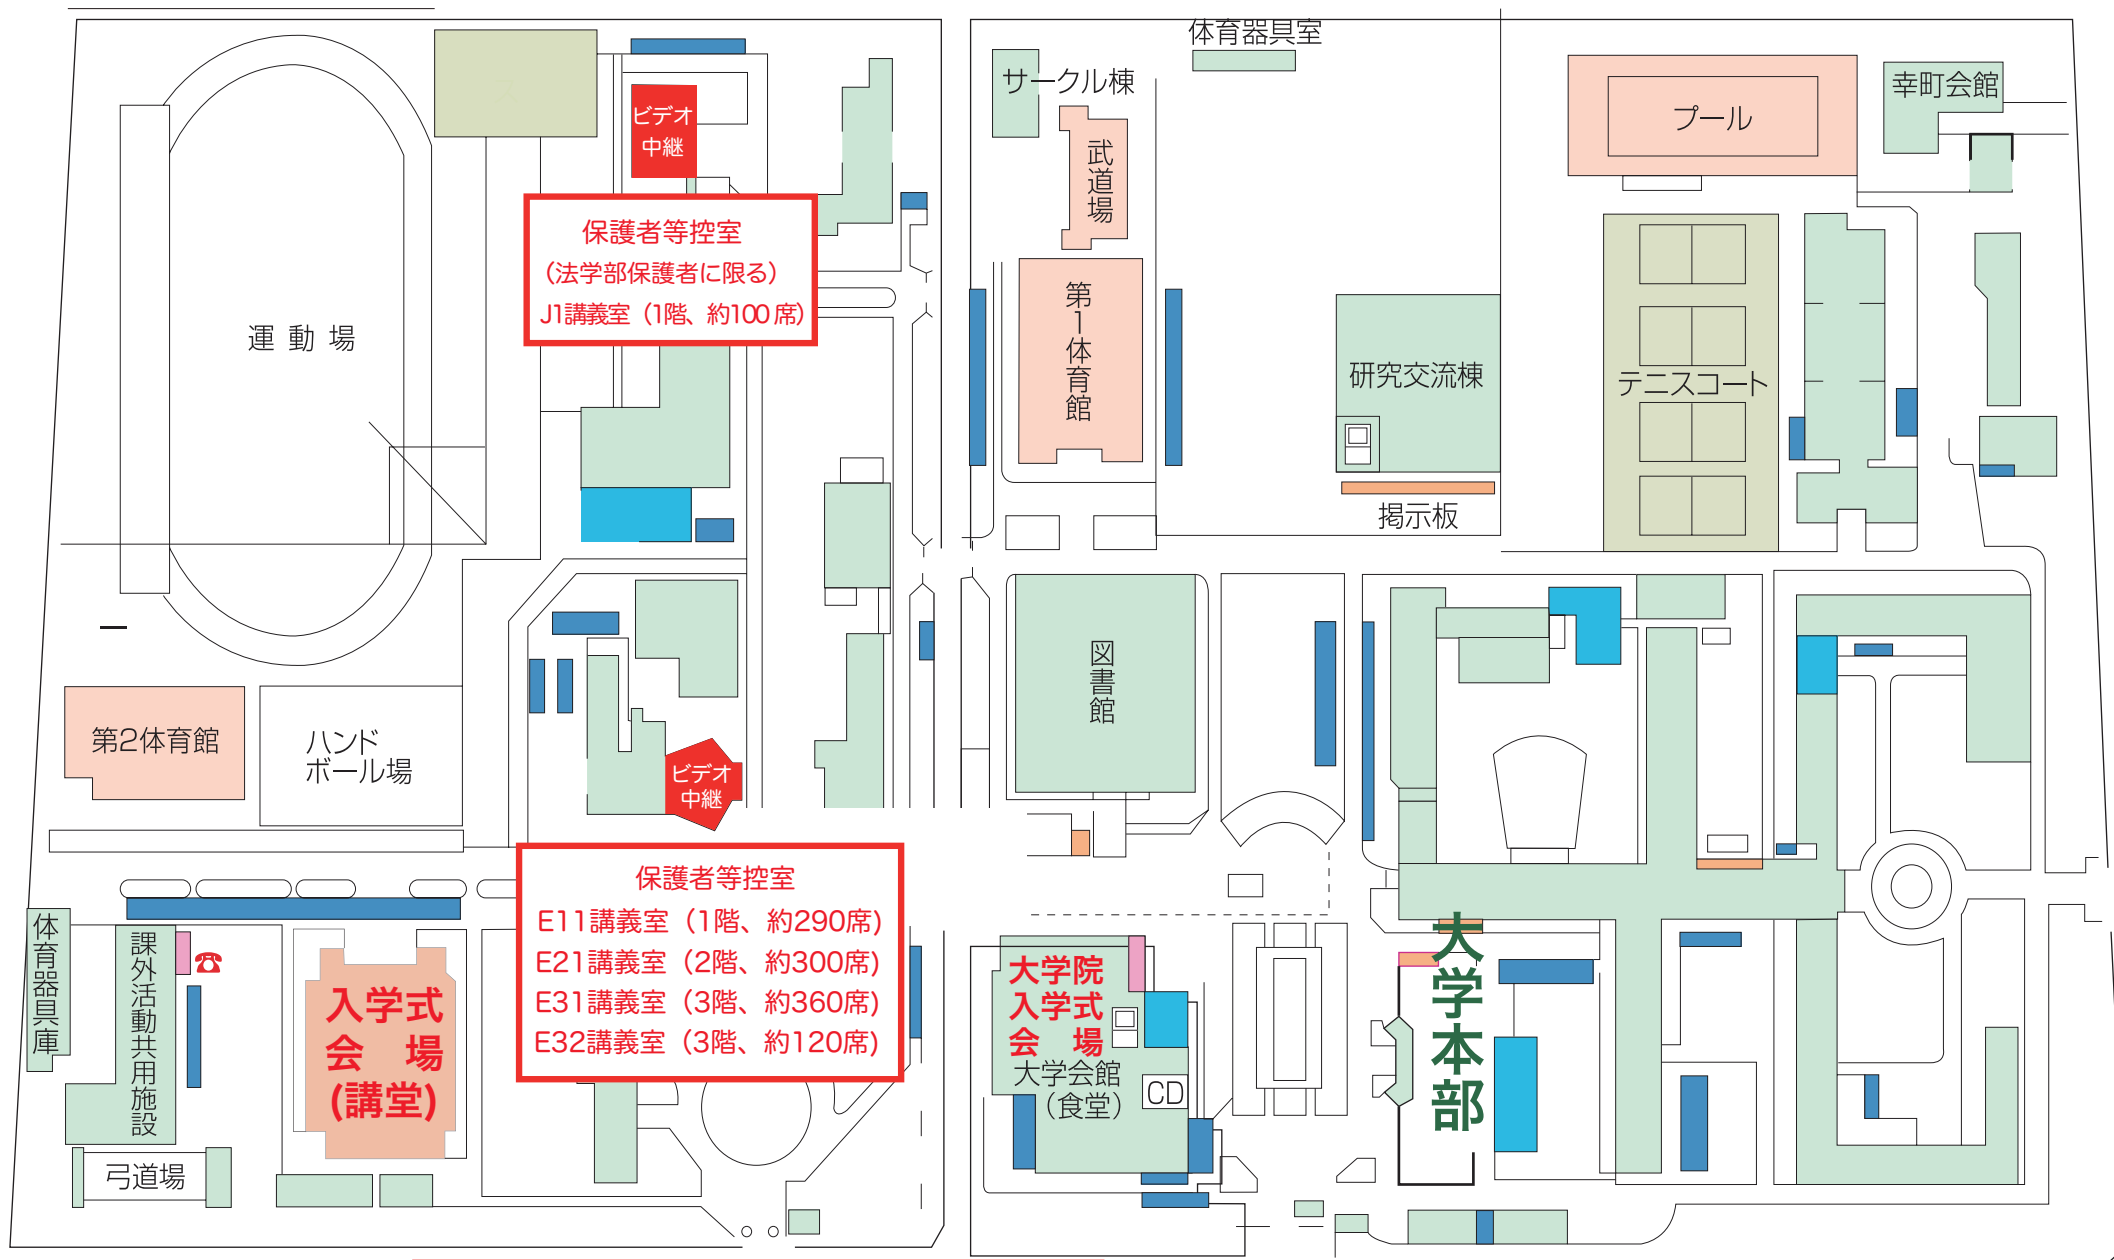

香川大学入学式案内図

法学部・経済学部 (幸町南キャンパス)

教育学部 (幸町北キャンパス)

控室は大変混み合いますので、できるだけ1階の席はご年配の方や足の不自由な方にお譲りください。

東門