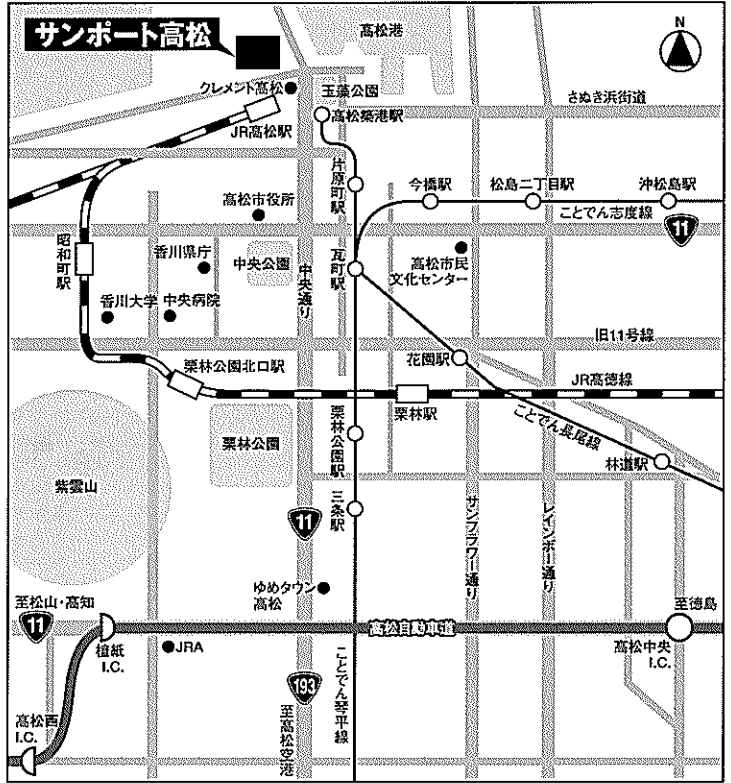

■閉会挨拶 (16:55~17:00)

田港 朝彦 副学長(産学官連携推進機構長)

- 【交通アクセス】
- JR高松駅 …………… サンポート高松内
 - ことでん高松築港駅 … 徒歩2分
 - 高松港 …………… サンポート高松内
 - 高松中央I.C. …………… 車で約20分
 - 高松西I.C. …………… 車で約20分
 - 高松空港 …………… ことでん高松空港連絡リムジンバス
JR高松駅行き約40分