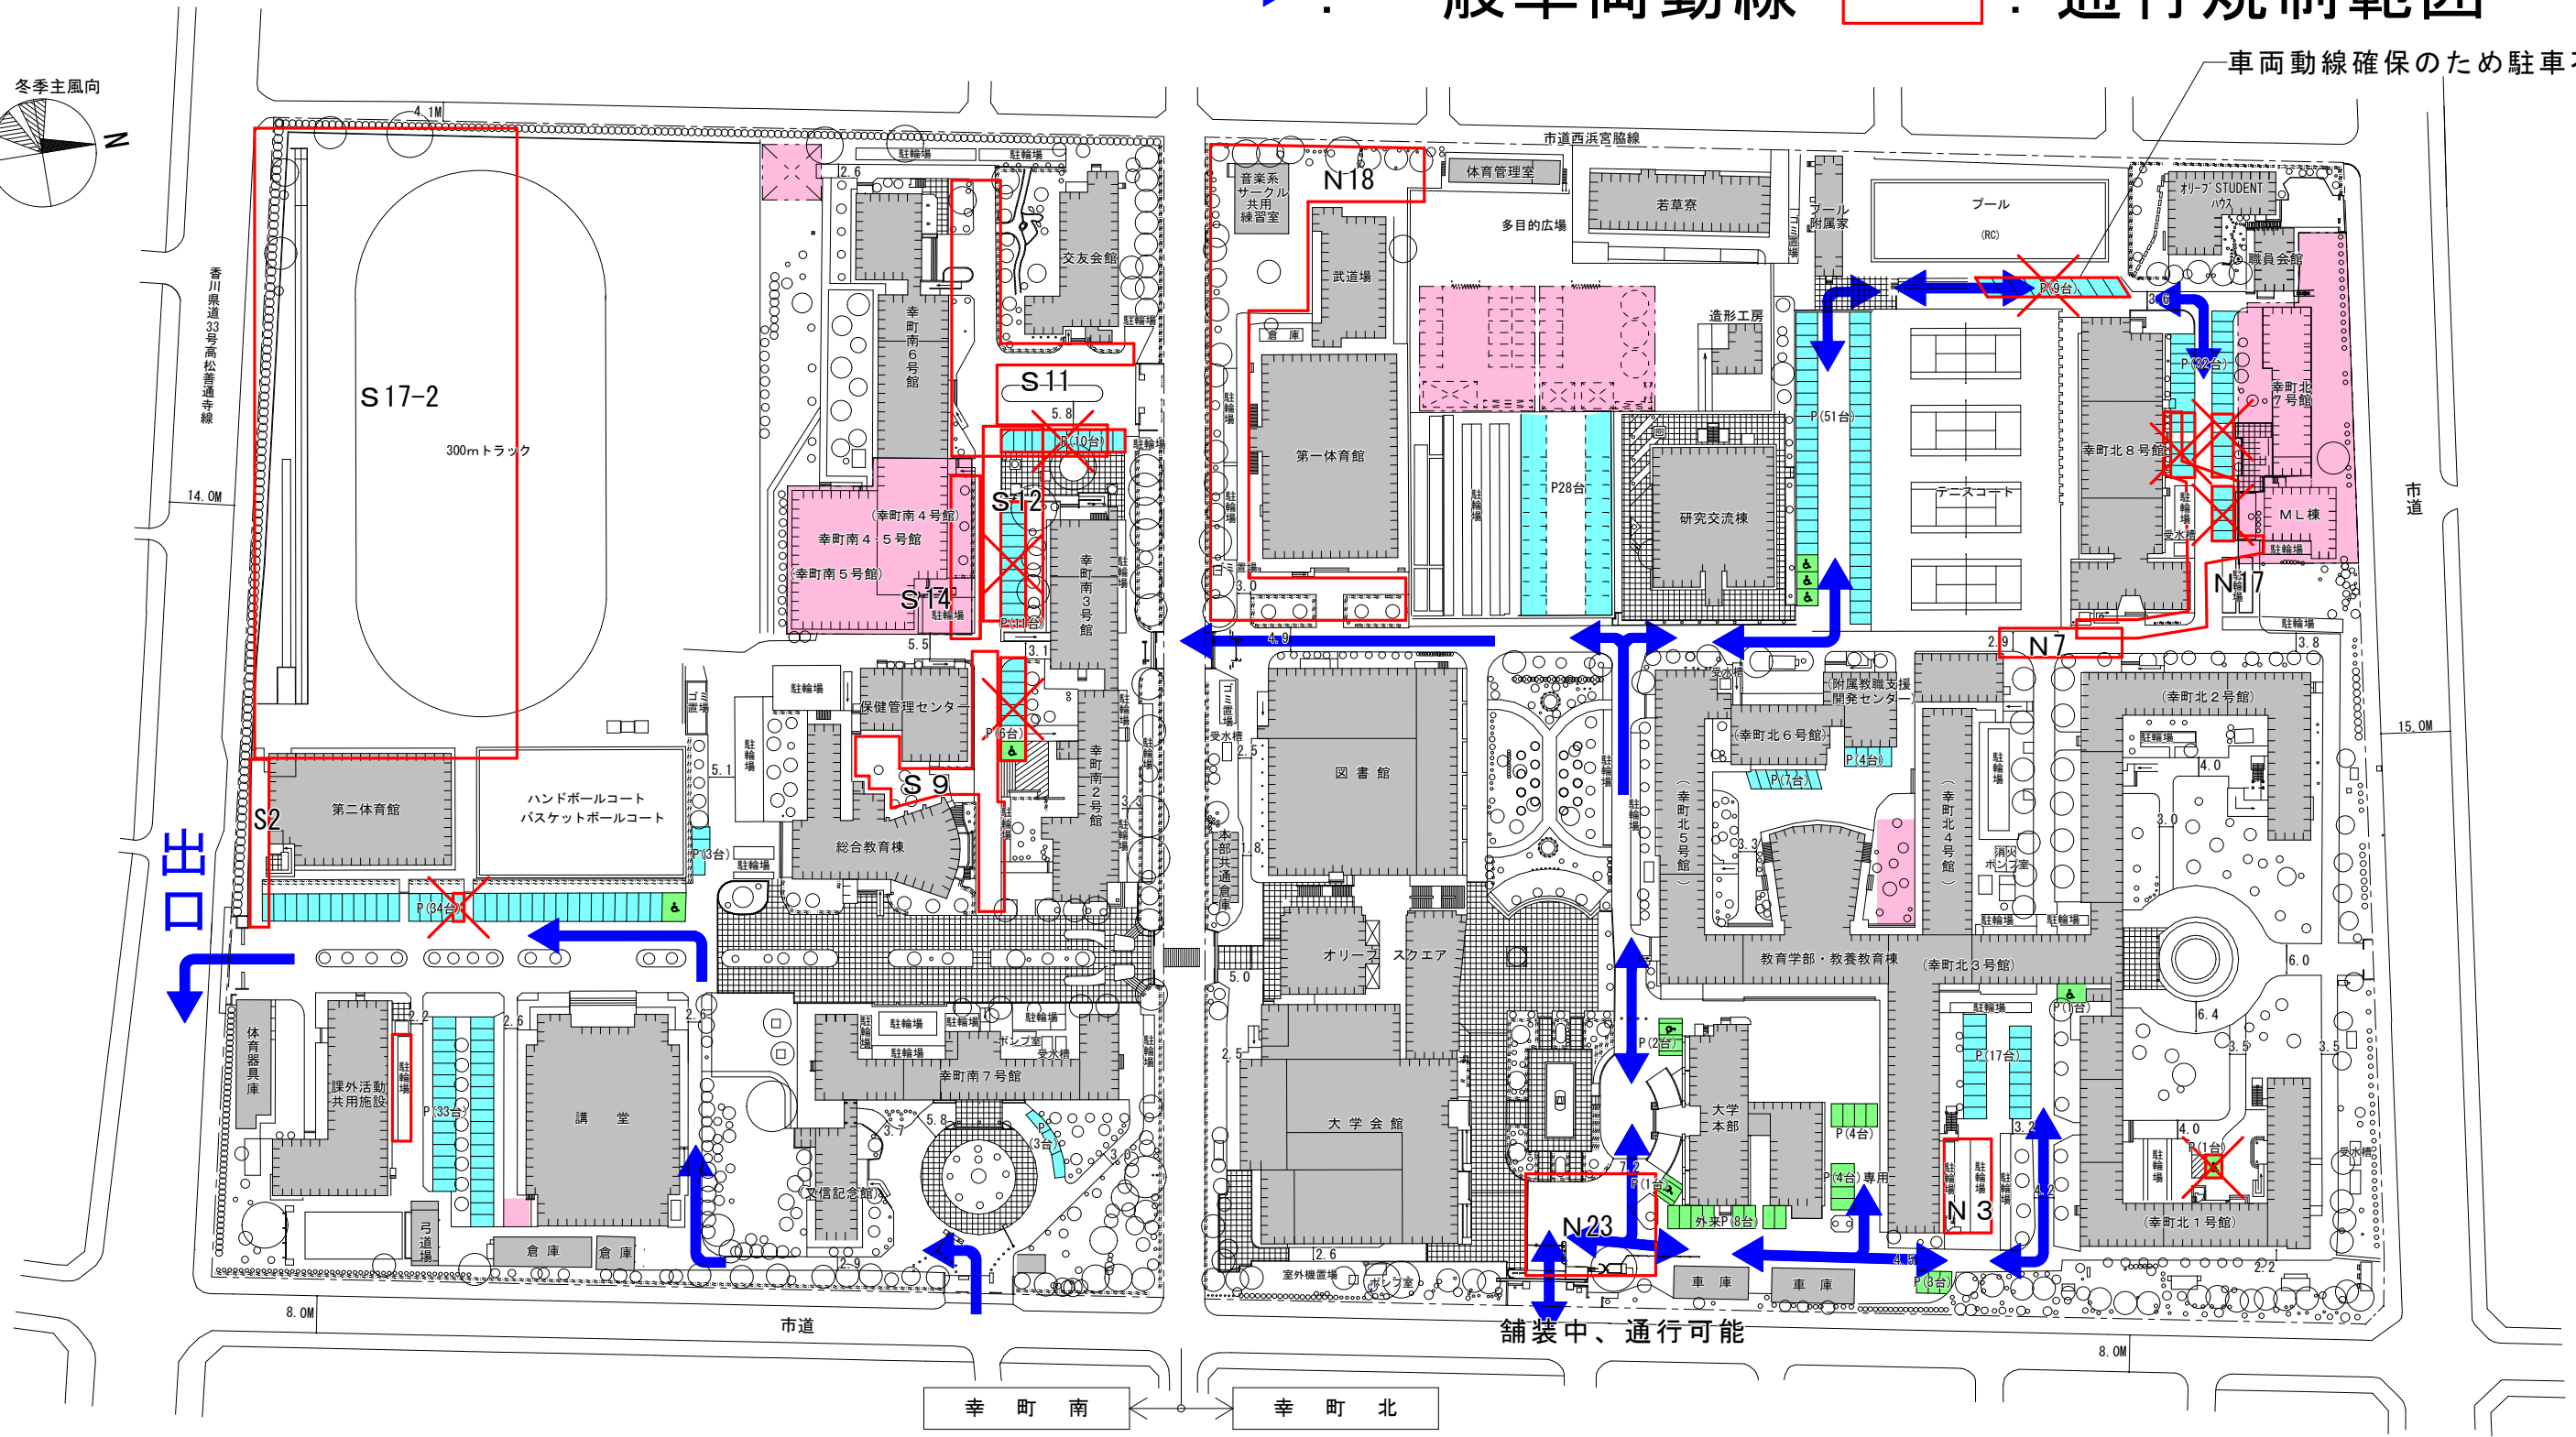

# 通行規制範囲図

令和5年1月10日(火) ~ 1月12日(木)

→ : 一般車両動線    □ : 通行規制範囲

車両動線確保のため駐車不可

- ❌ 駐車不可を示す。
- : 一般駐車場
- : 車椅子等指定駐車場
- : 仮設駐車場
- : 工事用地