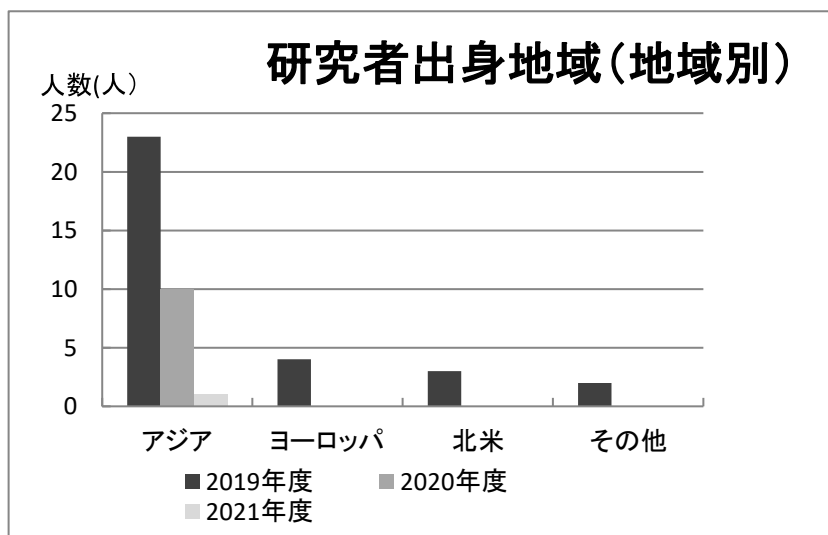

外国人研究者等の受け入れ状況

【地域別】 (単位:人)

	アジア	ヨーロッパ	北米	その他	合計
2019年度	23	4	3	2	32
2020年度	10	0	0	0	10
2021年度	1	0	0	0	1

【国別】

アジア (単位:人)

国名	2019年度	2020年度	2021年度
インド	1	0	0
インドネシア	3	0	0
韓国	1	0	0
タイ	0	0	0
中国	6	5	1
台湾	4	0	0
ネパール	3	0	0
バングラデシュ	5	5	0
モンゴル	0	0	0

ヨーロッパ (単位:人)

国名	2019年度	2020年度	2021年度
イタリア	0	0	0
スウェーデン	0	0	0
スペイン	1	0	0
フランス	0	0	0
ベルギー	2	0	0
ロシア	1	0	0

北米 (単位:人)

国名	2019年度	2020年度	2021年度
アメリカ	3	0	0

中東 (単位:人)

国名	2019年度	2020年度	2021年度
トルコ	1	0	0

中南米 (単位:人)

国名	2019年度	2020年度	2021年度
ペルー	1	0	0