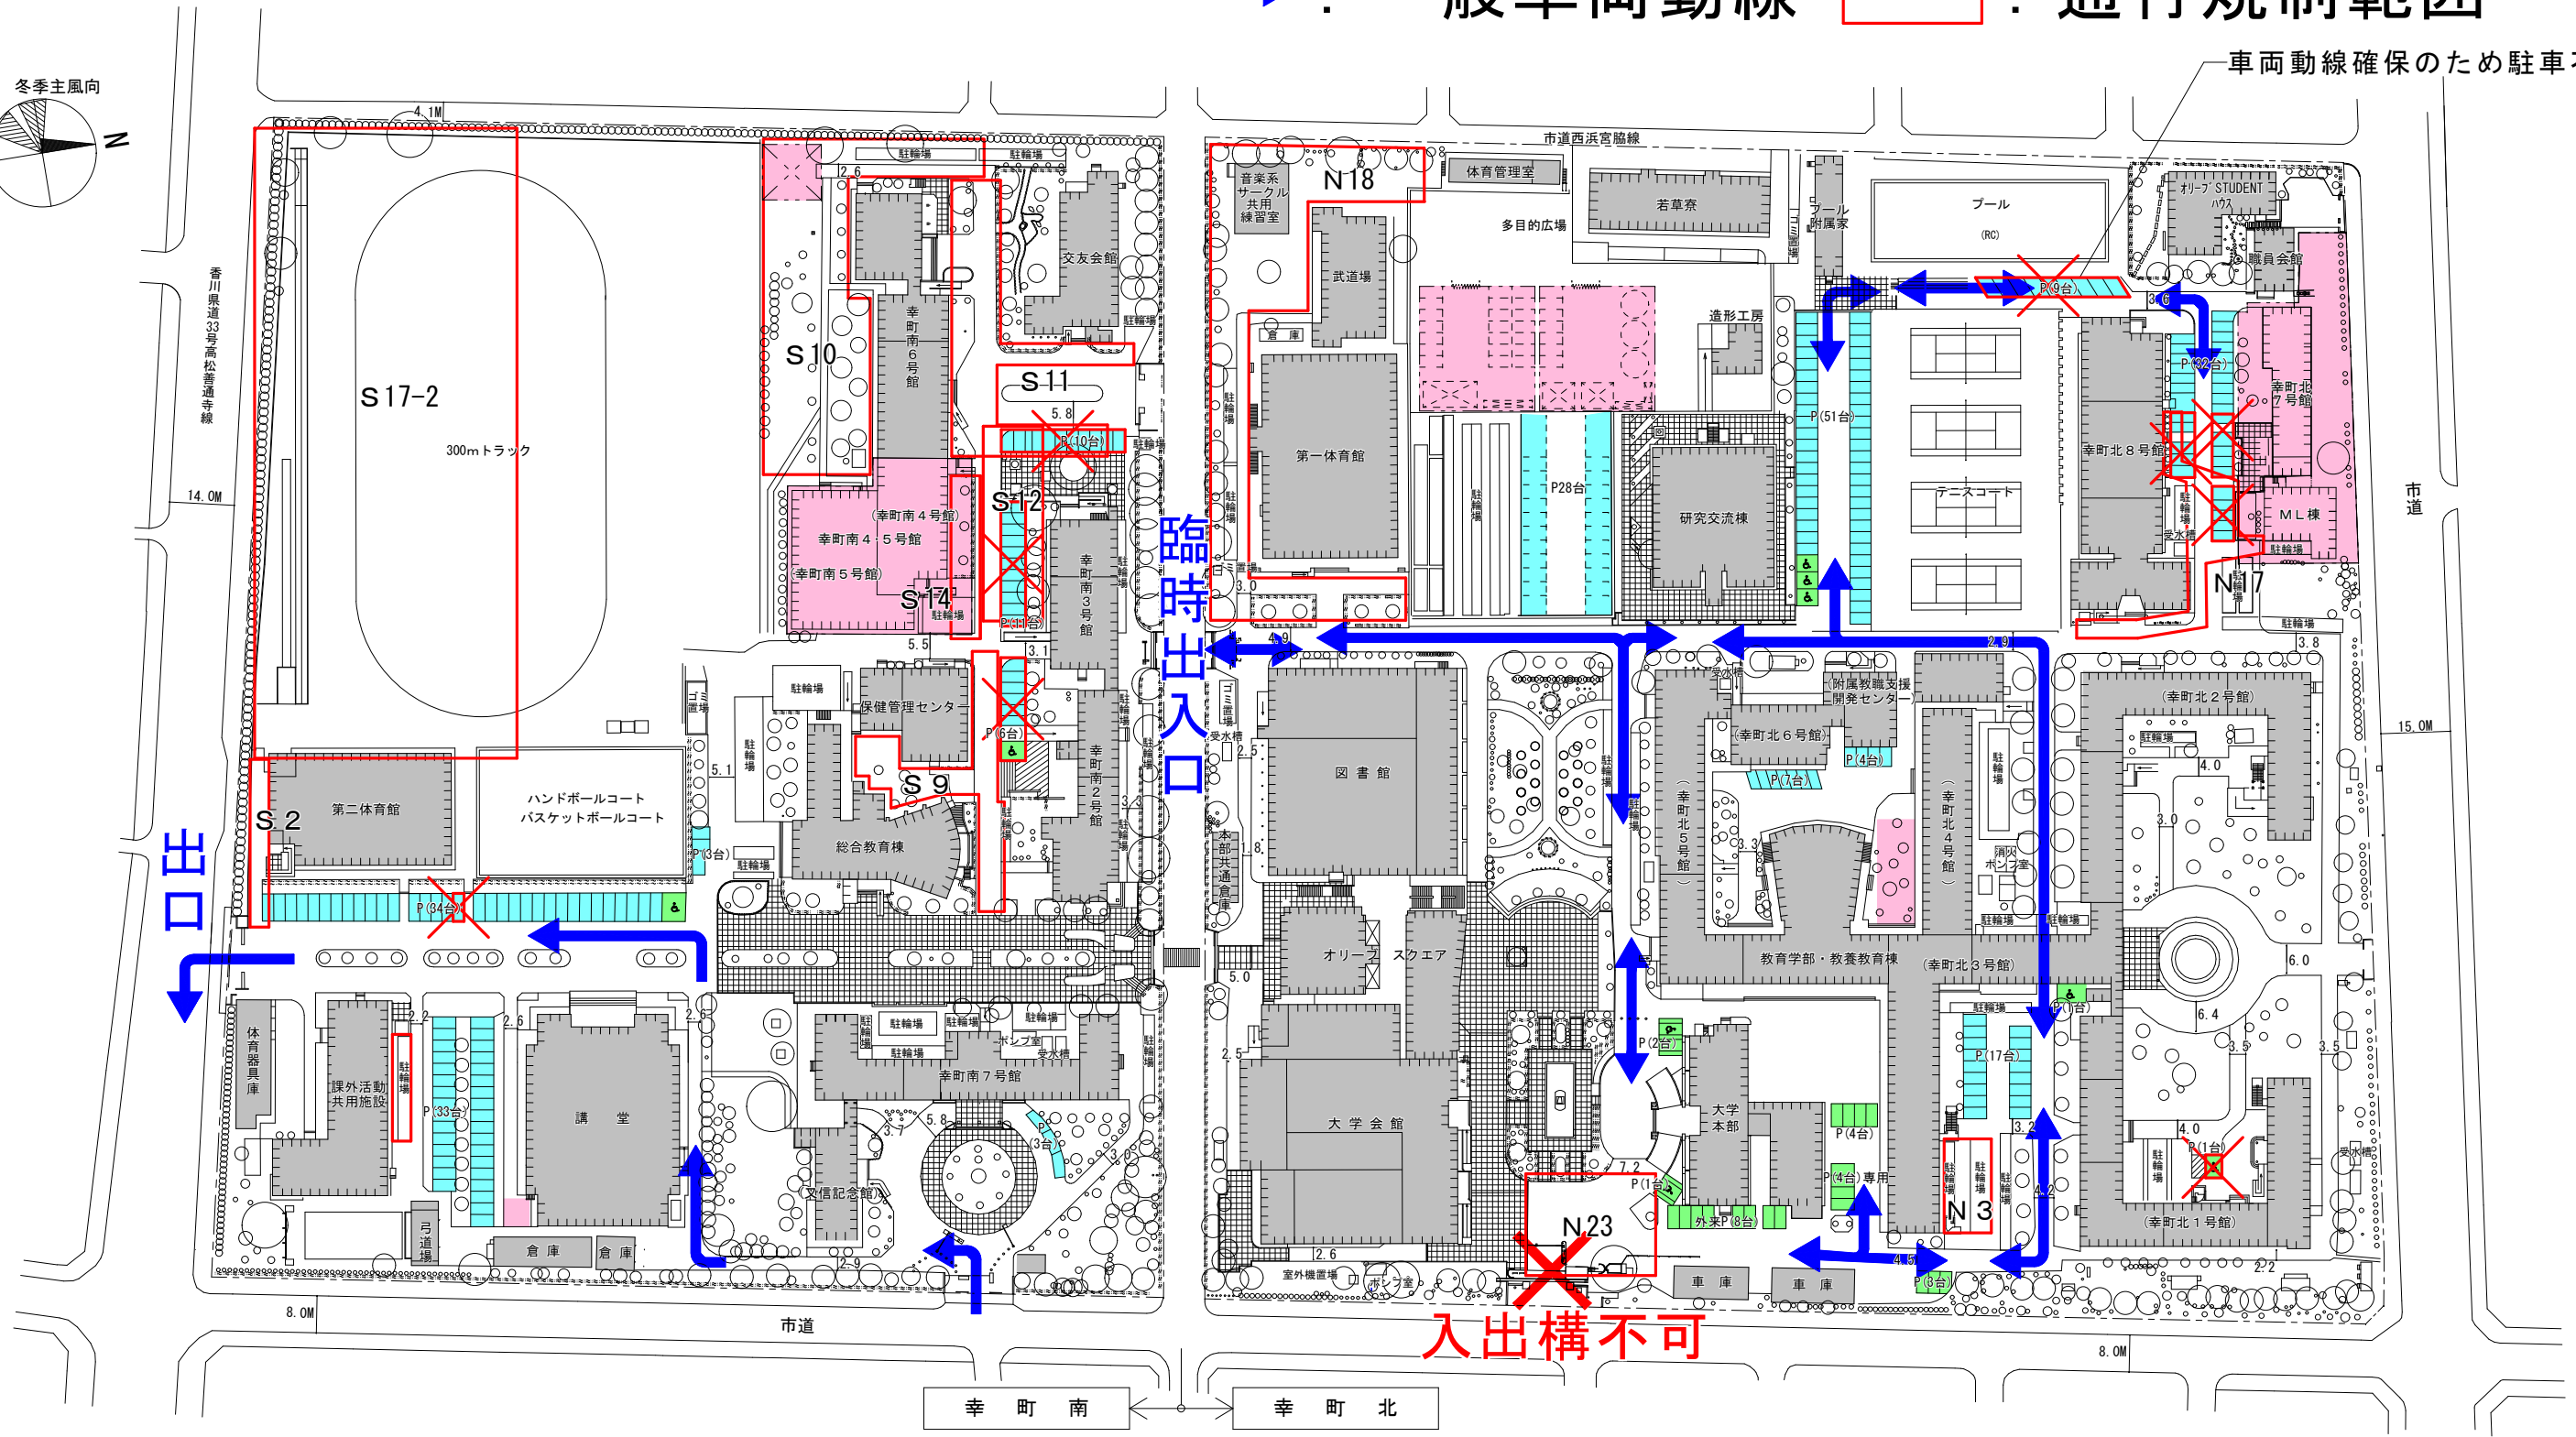

通行規制範囲図

令和5年1月7日(土) ~ 1月9日(月・祝)

→ : 一般車両動線 □ : 通行規制範囲

車両動線確保のため駐車不可

- ❌ 駐車不可を示す。
- : 一般駐車場
- : 車椅子等指定駐車場
- : 仮設駐車場
- : 工事用地