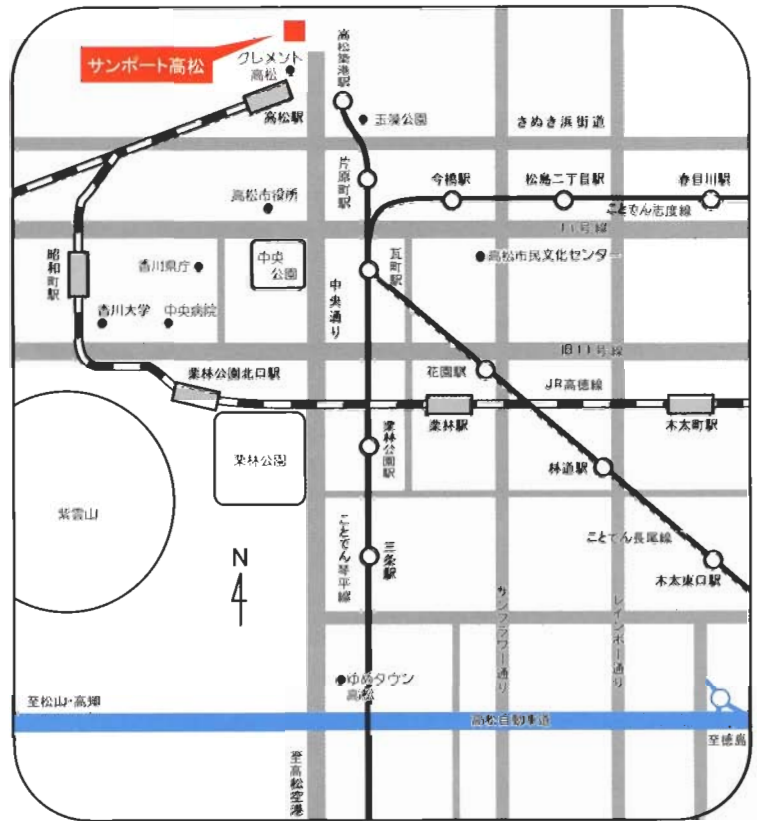

瀬戸内圏研究シンポジウム

～瀬戸内圏の景観とエコ・ツーリズム～

プログラム

開催挨拶 13:30～

・井眞比古 香川大学長

来賓挨拶

倉持 隆雄氏 文部科学省政策評価審議官

●第Ⅰ部 基調講演

特別講演 13:50～

「癒しの景観」

小山川 憲正氏 四国霊場58番 仙遊寺住職

研究報告 14:20～

「瀬戸内圏の環境法」

山田 健吾 香川大学法学部 助教授

「瀬戸内圏の景観」

上井 健司 香川大学工学部 教授

●第Ⅱ部 パネルディスカッション 15:10～

「『知』の活かし方ー瀬戸内圏研究の拠点に向けてー」

パネリスト 山下 幸男氏 香川県政策部長

西川 正憲氏 奈良県立大学 教授

梅原 利之氏 四国旅客鉄道株式会社 取締役会長

立花 律子氏 NPO DREAM ISLAND

コーディネーター 緒方 俊則 香川大学地域マネジメント研究科 教授

閉会挨拶 16:25～

角田 直人 香川大学理事(連携・評価担当)

司 会 前田 肇 香川大学理事(学術担当)

会場アクセスマップ

お問い合わせ

香川大学学術室 研究協力グループ

TEL:087-832-1314 FAX:087-832-1319

E-mail:sangaku1@jim.ao.kagawa-u.ac.jp

シンポジウム参加申込書

お申し込みの際は、下記の申込書に必要事項をご記入のうえ、Faxまたは、E-mailにてご連絡くださいますようお願いいたします。
ご記入いただく個人情報につきましては、今回のシンポジウムでのみ使用し、これ以外の目的で利用することはありません。

ご所属	お名前	電話番号	E-mail
1			
2			
3			
4			
5			
6			
7			

※〆切 2月28日