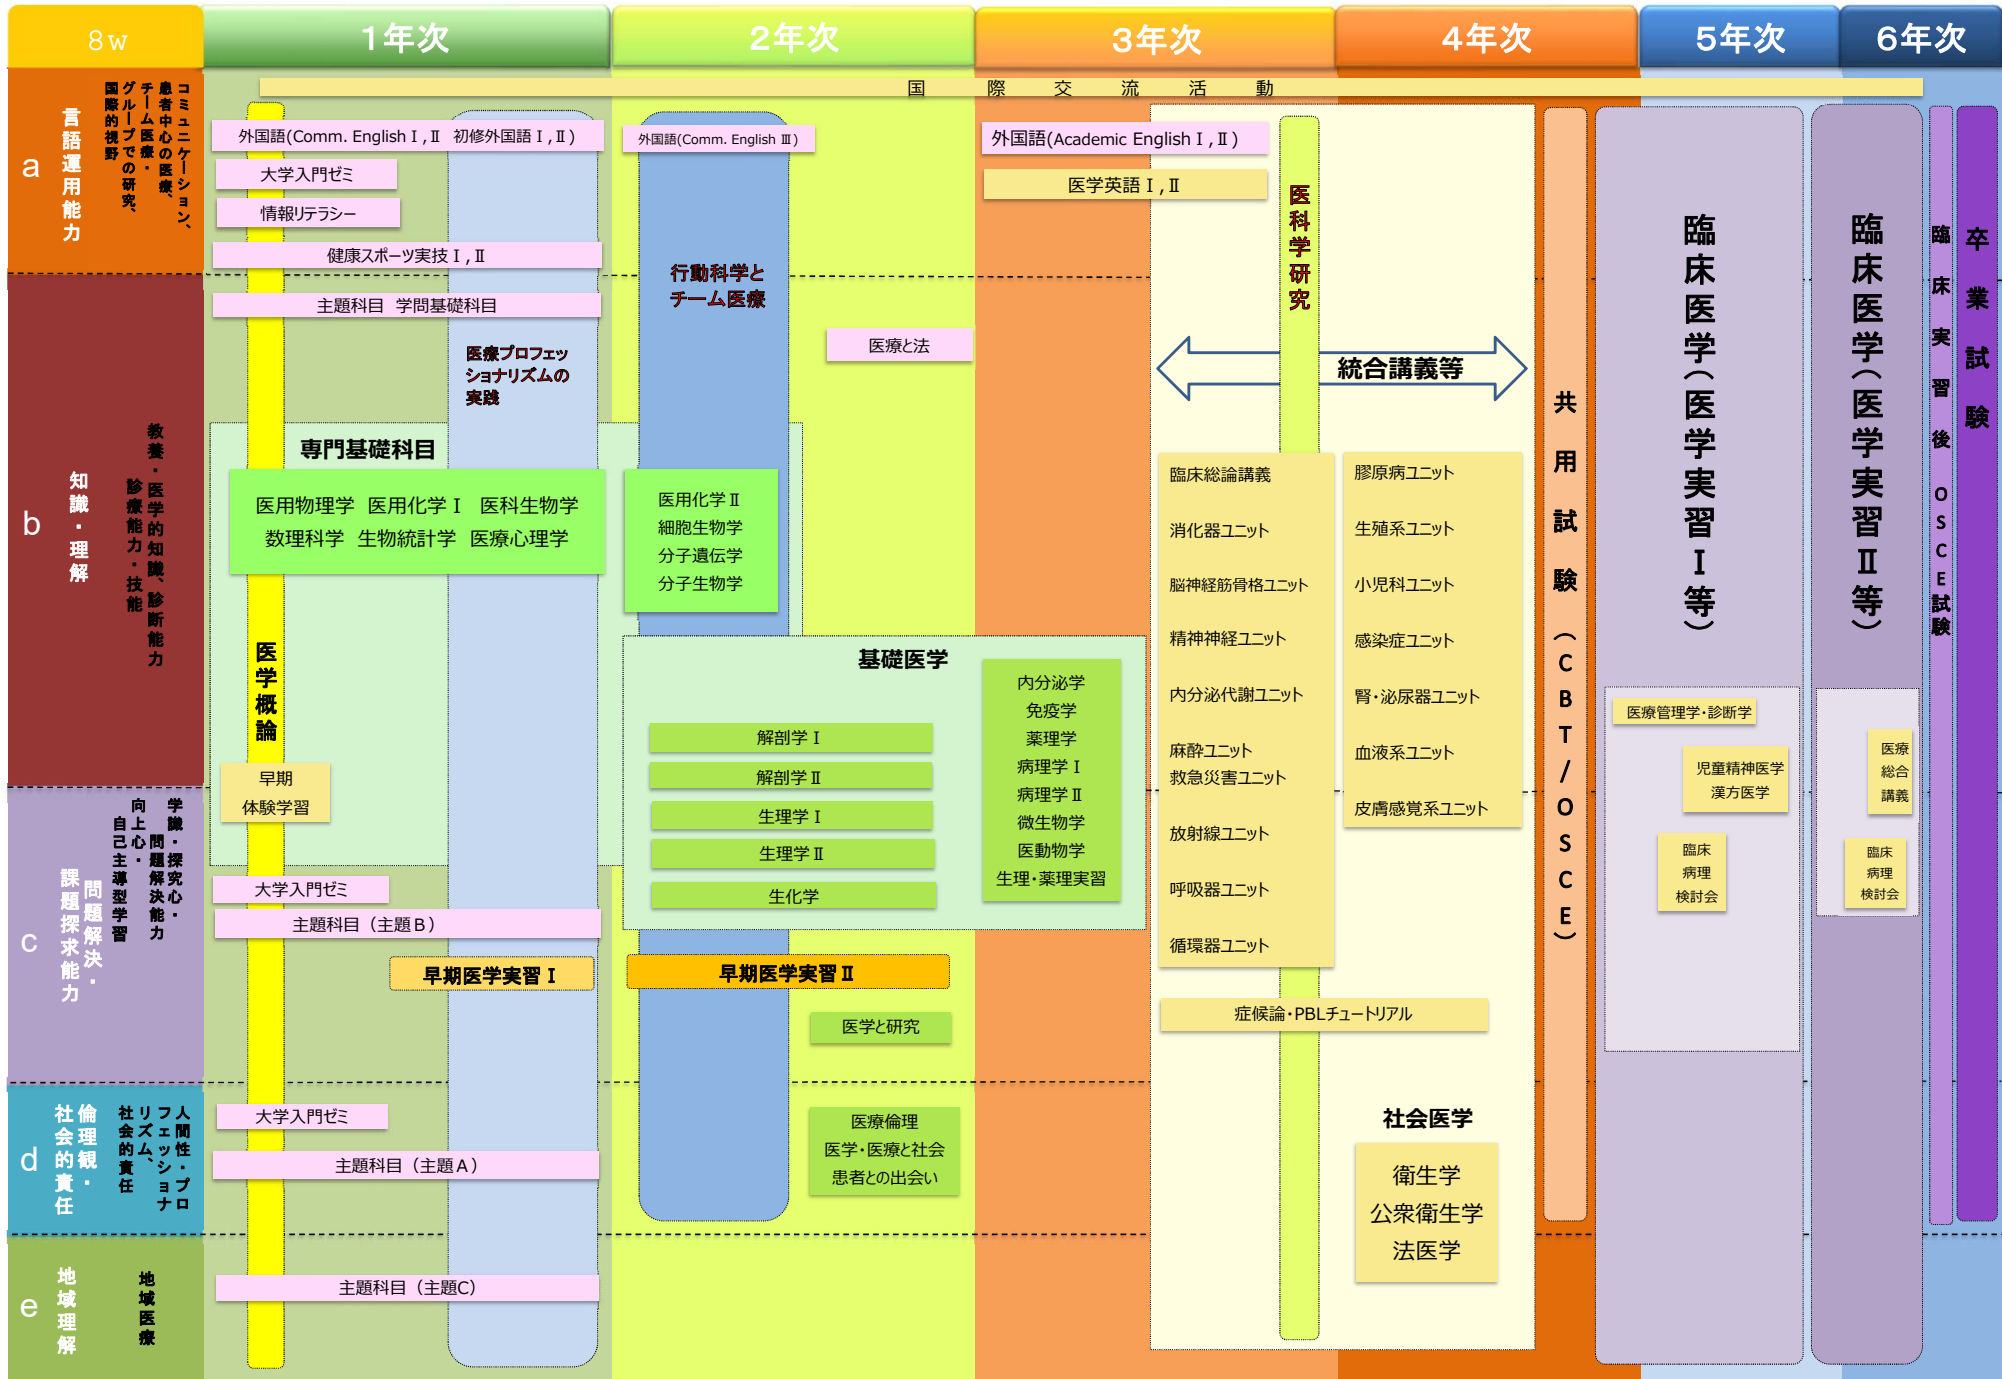

医学部医学教科カリキュラムマップ（令和2年度入学者用）

全学共通科目