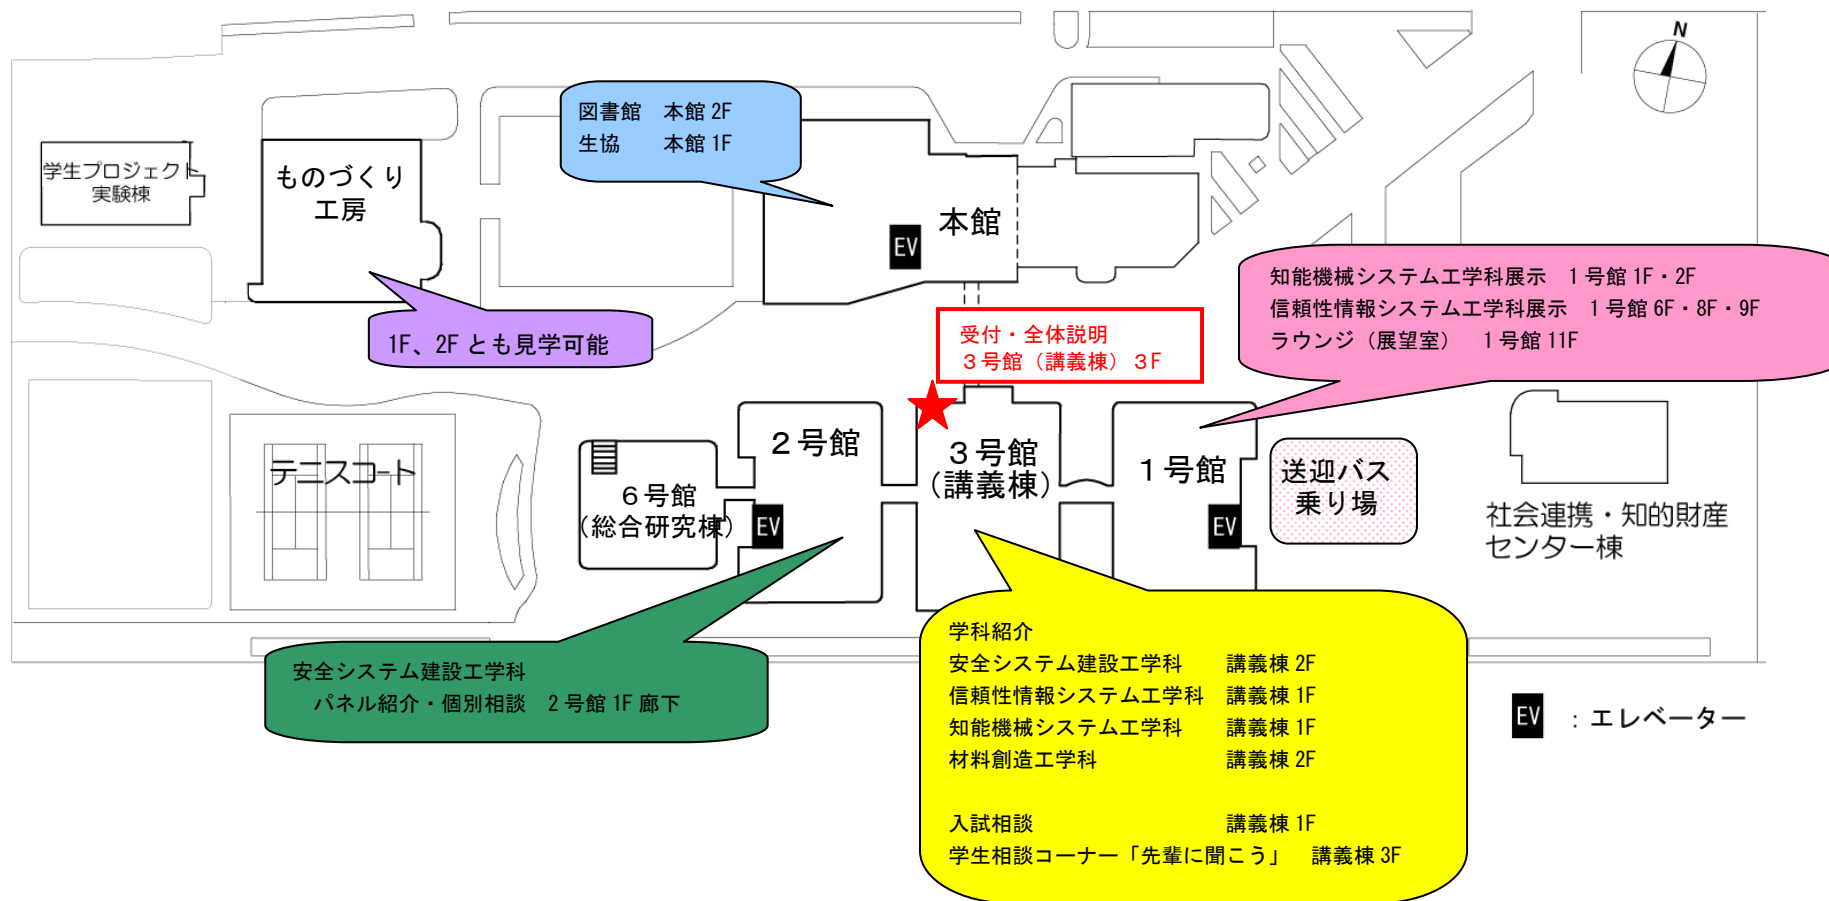

# 平成23年度 工学部第1回香川大学工学部オープンキャンパス 見学会場

## 各見学会場へのアクセス

生協・図書館：3301講義室（3F）→階段で1Fへ下り、本館へ移動→1F左が生協（食堂と売店）→2Fが図書館  
（2F連絡通路を通過して本館に移ると、左が図書館→1Fに下りると生協）

ものづくり工房：3301講義室（3F）→階段で1Fへ下り、本館を通り抜けて左方向に移動→テニスコートの前の2階建ての建物

1号館：3301講義室（3F）→階段で1Fまたは2Fへ下り、渡り廊下を通過して1号館へ →エレベーターまたは階段で各階へ移動

2号館：3301講義室（3F）→階段で1Fまたは2Fへ下り、渡り廊下を通過して2号館へ →エレベーターまたは階段で各階へ移動