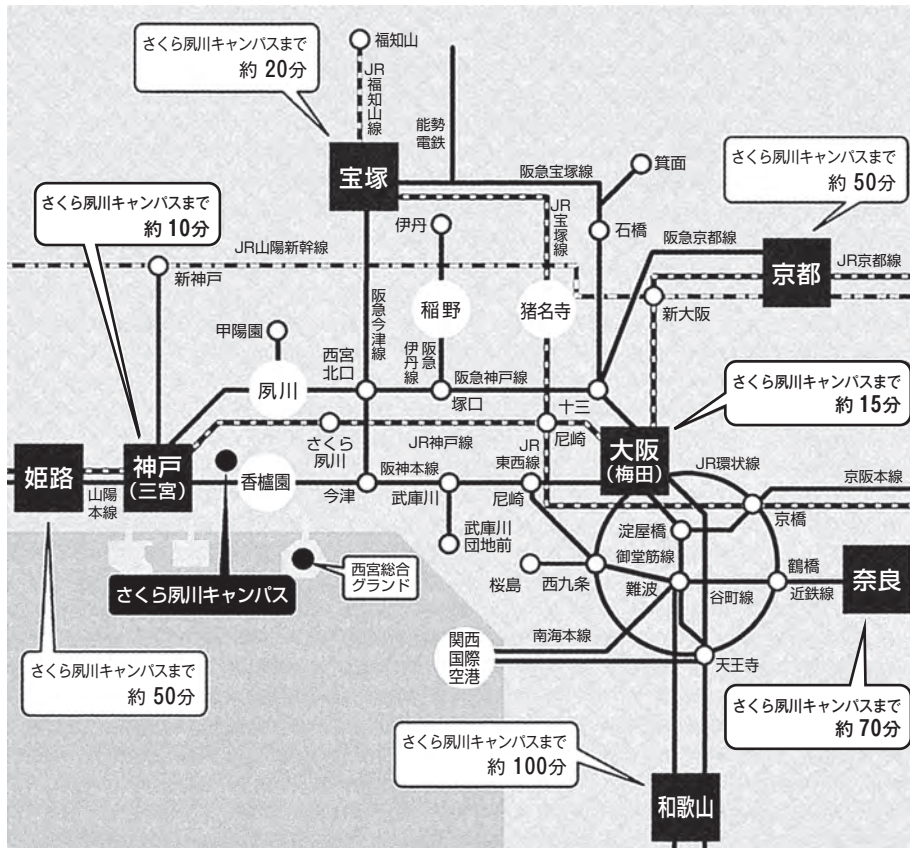

香川大学関西地区試験場案内図

大手前大学（さくら夙川キャンパス）

〒662-8552 兵庫県西宮市御茶家所町6-42

広域アクセスマップ

さくら夙川キャンパス

主要な駅からの所要時間

- ・大阪（梅田）から15分
- ・神戸（三宮）から10分
- ・京都から50分
- ・宝塚から20分
- ・姫路から50分
- ・奈良から70分
- ・和歌山から100分

※時間帯や乗り継ぎ等により異なる場合があります。

さくら夙川キャンパス

最寄り駅からの所要時間

- ・JRさくら夙川駅から徒歩7分
- ・阪急夙川駅から徒歩7分
- ・阪神香櫨園駅から徒歩7分